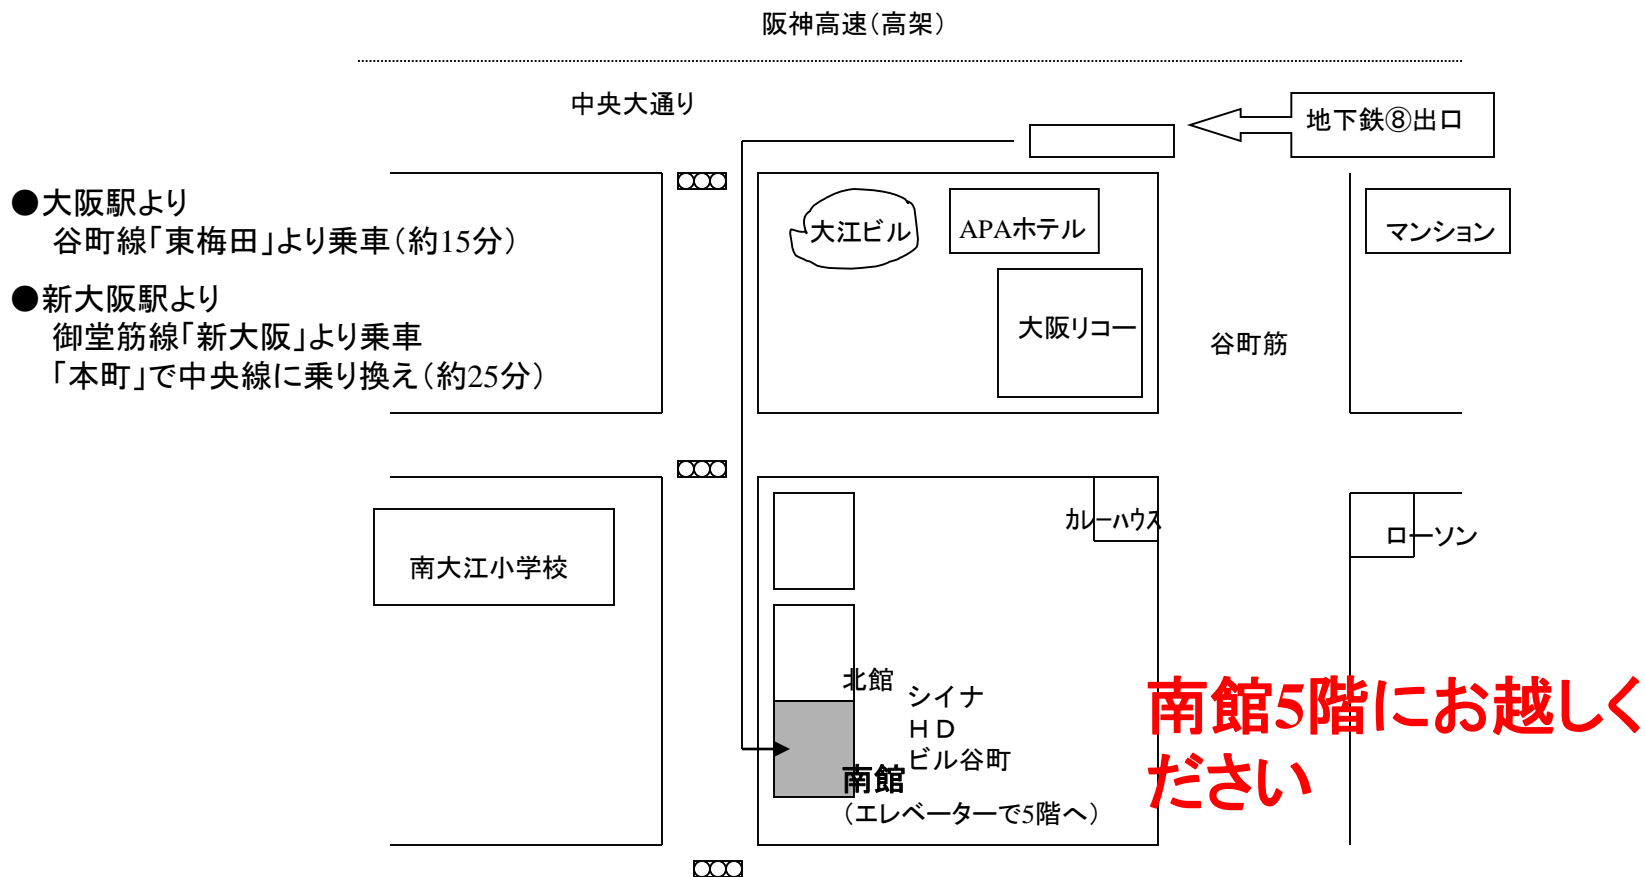

YMPムンダス案内図

〒540-0019 大阪市中央区和泉町1-1-14
シイナ HD ビル谷町 南館5階
株式会社ワイエムピー・ムンダス
TEL 06-4790-3325 Fax 06-4790-3328

大阪市営地下鉄(谷町線or中央線) 谷町四丁目 駅 ⑧出口を出て最初の角を左(南)へ、2つ目の信号手前『シイナ HD ビル谷町』南館5階 (徒歩約3分)